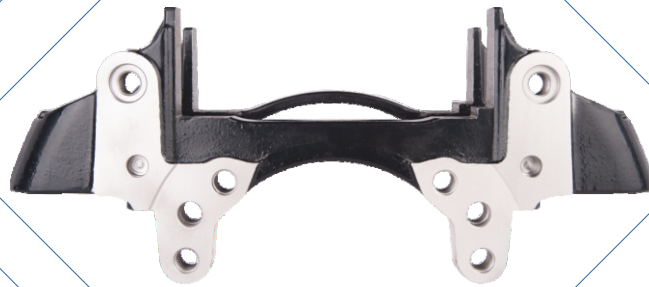

# KNORR BREMSE SERIES

1...102

[www.benefitauto.com.tr](http://www.benefitauto.com.tr)

/benefitcaliper

**PART NO 1554** Caliper Guide & Bush Repair Kit  
**OEM NO I1328090062 - I1369100062**

**VEHICLES** MAN 81 50822.6009 - NEOPLAN 11015565 - IVECO 9316 2049  
MB 000 420 1282 - 000 420 0782 - SCANIA 1798063  
DAF 1448915 - 1142142 - 1198153 - 1198154

ARC NO	DESCRIPTION OF GOODS	DIMENSION	PCS
2001	Caliper Pin	Ø 36x145 mm	1
2005	Caliper Pin	Ø 34x80 mm	1
3002	Pin Bolt	M16x1,5x 150 mm	1
3004	Pin Bolt	M16x1,5x 80 mm	1
1005	Bellow (Red)		1
6002	Fiber O-ring		1
1006	Bellow (Black)		1
6001	Clamp		1
4002	Bushing	Ø 40x36x82 mm	1
1007	Plastic Bushing		1