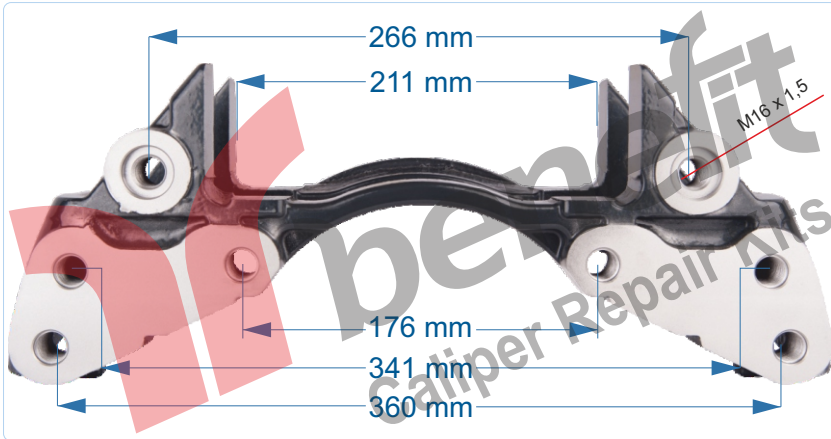

**PART NO** 10524 **Caliper Carrier**  
**OEM NO** K004206 **BPW AXLE - L**

VEHICLES	DESCRIPTION OF GOODS	DIMENSION	PCS
----			
10524	Caliper Carrier		1

**PART NO** 10525 **Caliper Carrier**  
**OEM NO** K001494 - K000196 **MERCEDES ATEGO**