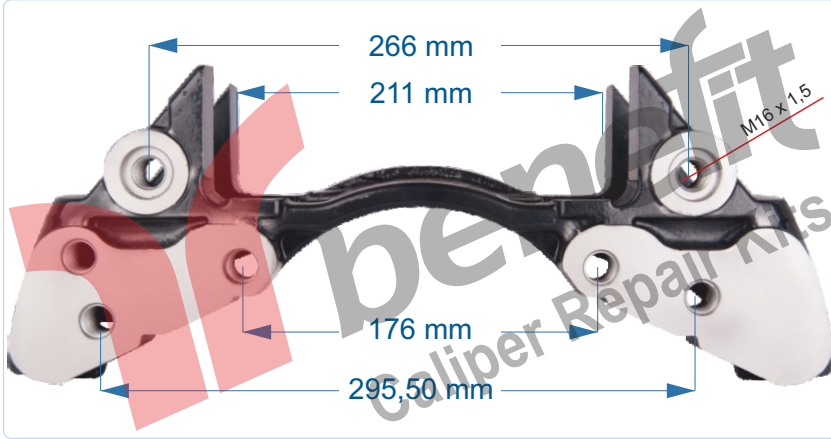

**PART NO** 10524 **Caliper Carrier**  
**OEM NO** K004206 **BPW AXLE - L**

VEHICLES	DESCRIPTION OF GOODS	DIMENSION	PCS
----			
10524	Caliper Carrier		1

**PART NO** 10525 **Caliper Carrier**  
**OEM NO** K001494 - K000196 **MERCEDES ATEGO**