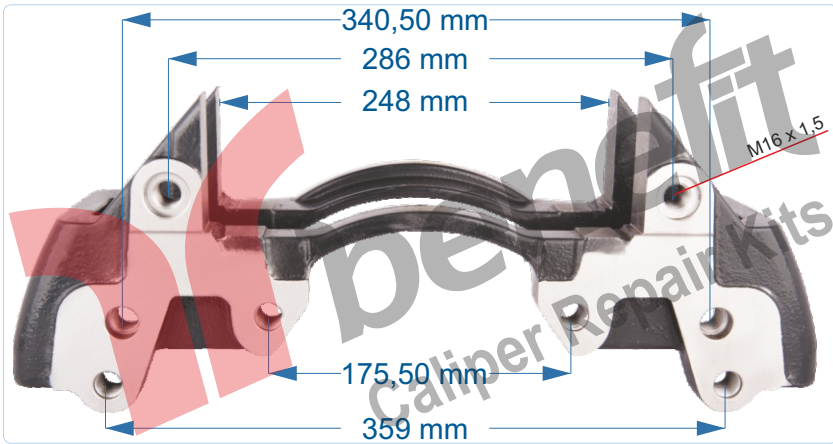

PART NO 10532 **Caliper Carrier**
OEM NO K001275 - K001275K69 **JOST AXLE**