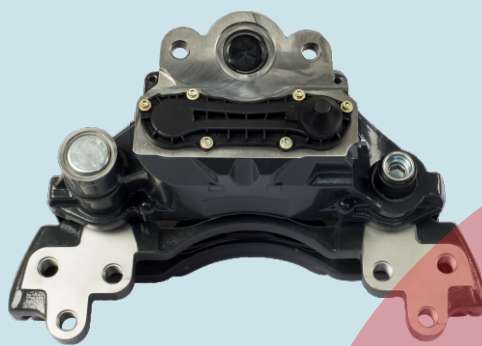

90125 - Air Disc Caliper

Truck & Trailer Brand		Series & Model		Diameter		Info About Caliper					
IVECO		TRUCK		22,5		Caliper Type Knorr Bremse SN7 -12° ☒ POT ☐					
Cross Reference				Caliper Repair Kits							
Benefit Code	90125	Manufacturer Code	SN7402	Vehicle Code	41211269 IVECO 41211271 IVECO 41285006 IVECO 41285185 IVECO 42558854 IVECO 5801341080 IVECO 5801341082 IVECO