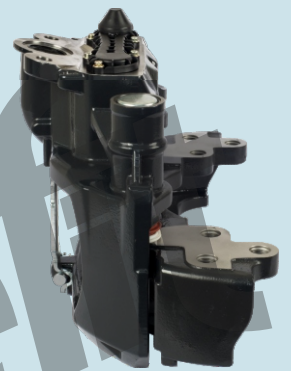

90125 - Air Disc Caliper

Truck & Trailer Brand		Series & Model		Diameter		Info About Caliper					
IVECO		TRUCK		22,5		Caliper Type Knorr Bremse SN7 -12° ☒ POT ☐					
Cross Reference				Caliper Repair Kits							
Benefit Code	90125	Manufacturer Code	SN7402	Vehicle Code	41211269 IVECO 41211271 IVECO 41285006 IVECO 41285185 IVECO 42558854 IVECO 5801341080 IVECO 5801341082 IVECO