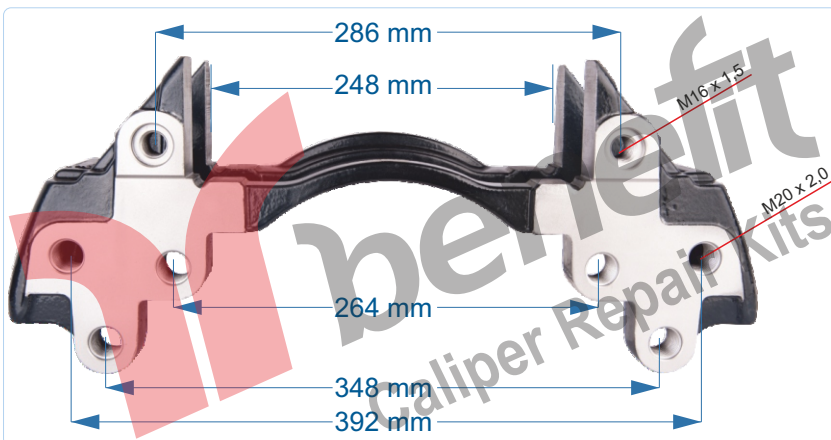

VEHICLES	DESCRIPTION OF GOODS	DIMENSION	PCS
SMB M91004702 RENAULT 5021175296 SCANIA 2121598			
10526	Caliper Carrier		1

PART NO 10527 **Caliper Carrier**
OEM NO K108814K50 - K001510 - K000686 - K000689 **IVECO TRUCK**