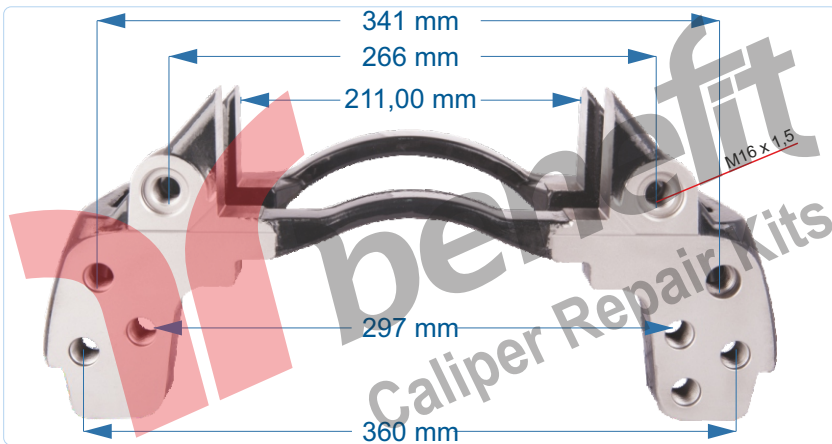

**OEM NO K108001K50** SCHMITZ TRAILER

**PART NO 10529** Caliper Carrier

**OEM NO K000358**

**PART NO 10530** Caliper Carrier R

**OEM NO K002314** IVECO TRUCK

**PART NO 10531** Caliper Carrier L

**OEM NO K002313** IVECO TRUCK