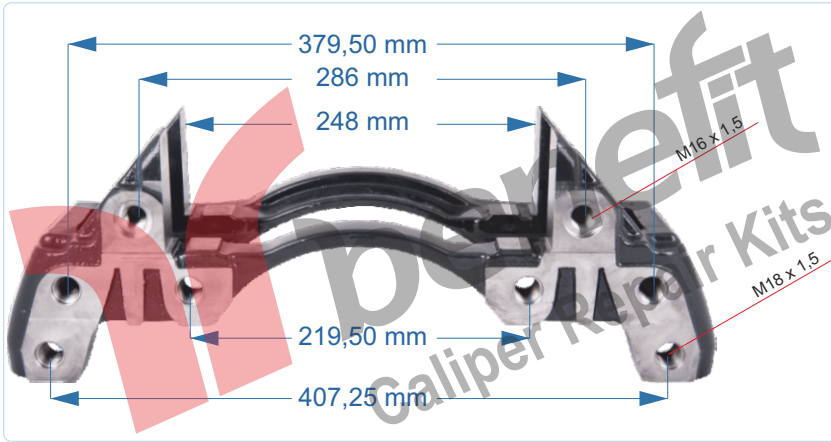

PART NO 10512 **Caliper Carrier**
OEM NO K001278 **MAN TGA**