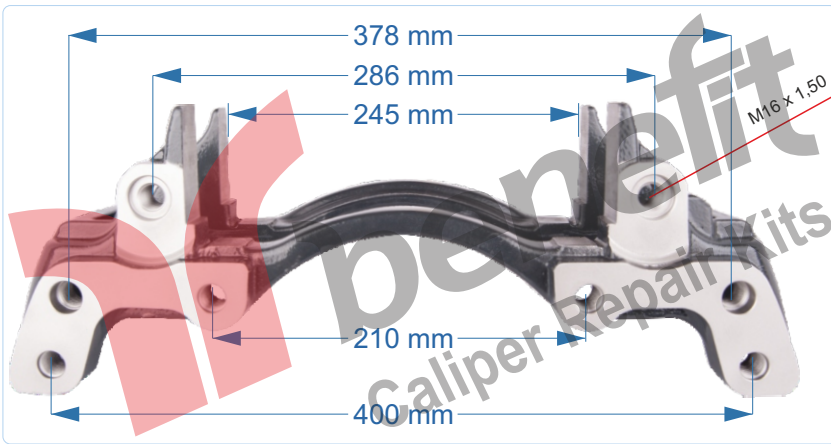

VEHICLES	MB 000 421 3006 SCANIA 2121599 RENAULT 5021171539		
ARC NO	DESCRIPTION OF GOODS	DIMENSION	PCS
10520	Caliper Carrier		1

PART NO 10521 **Caliper Carrier**
OEM NO K046764K50 **MERCEDES 4140 FRONT**